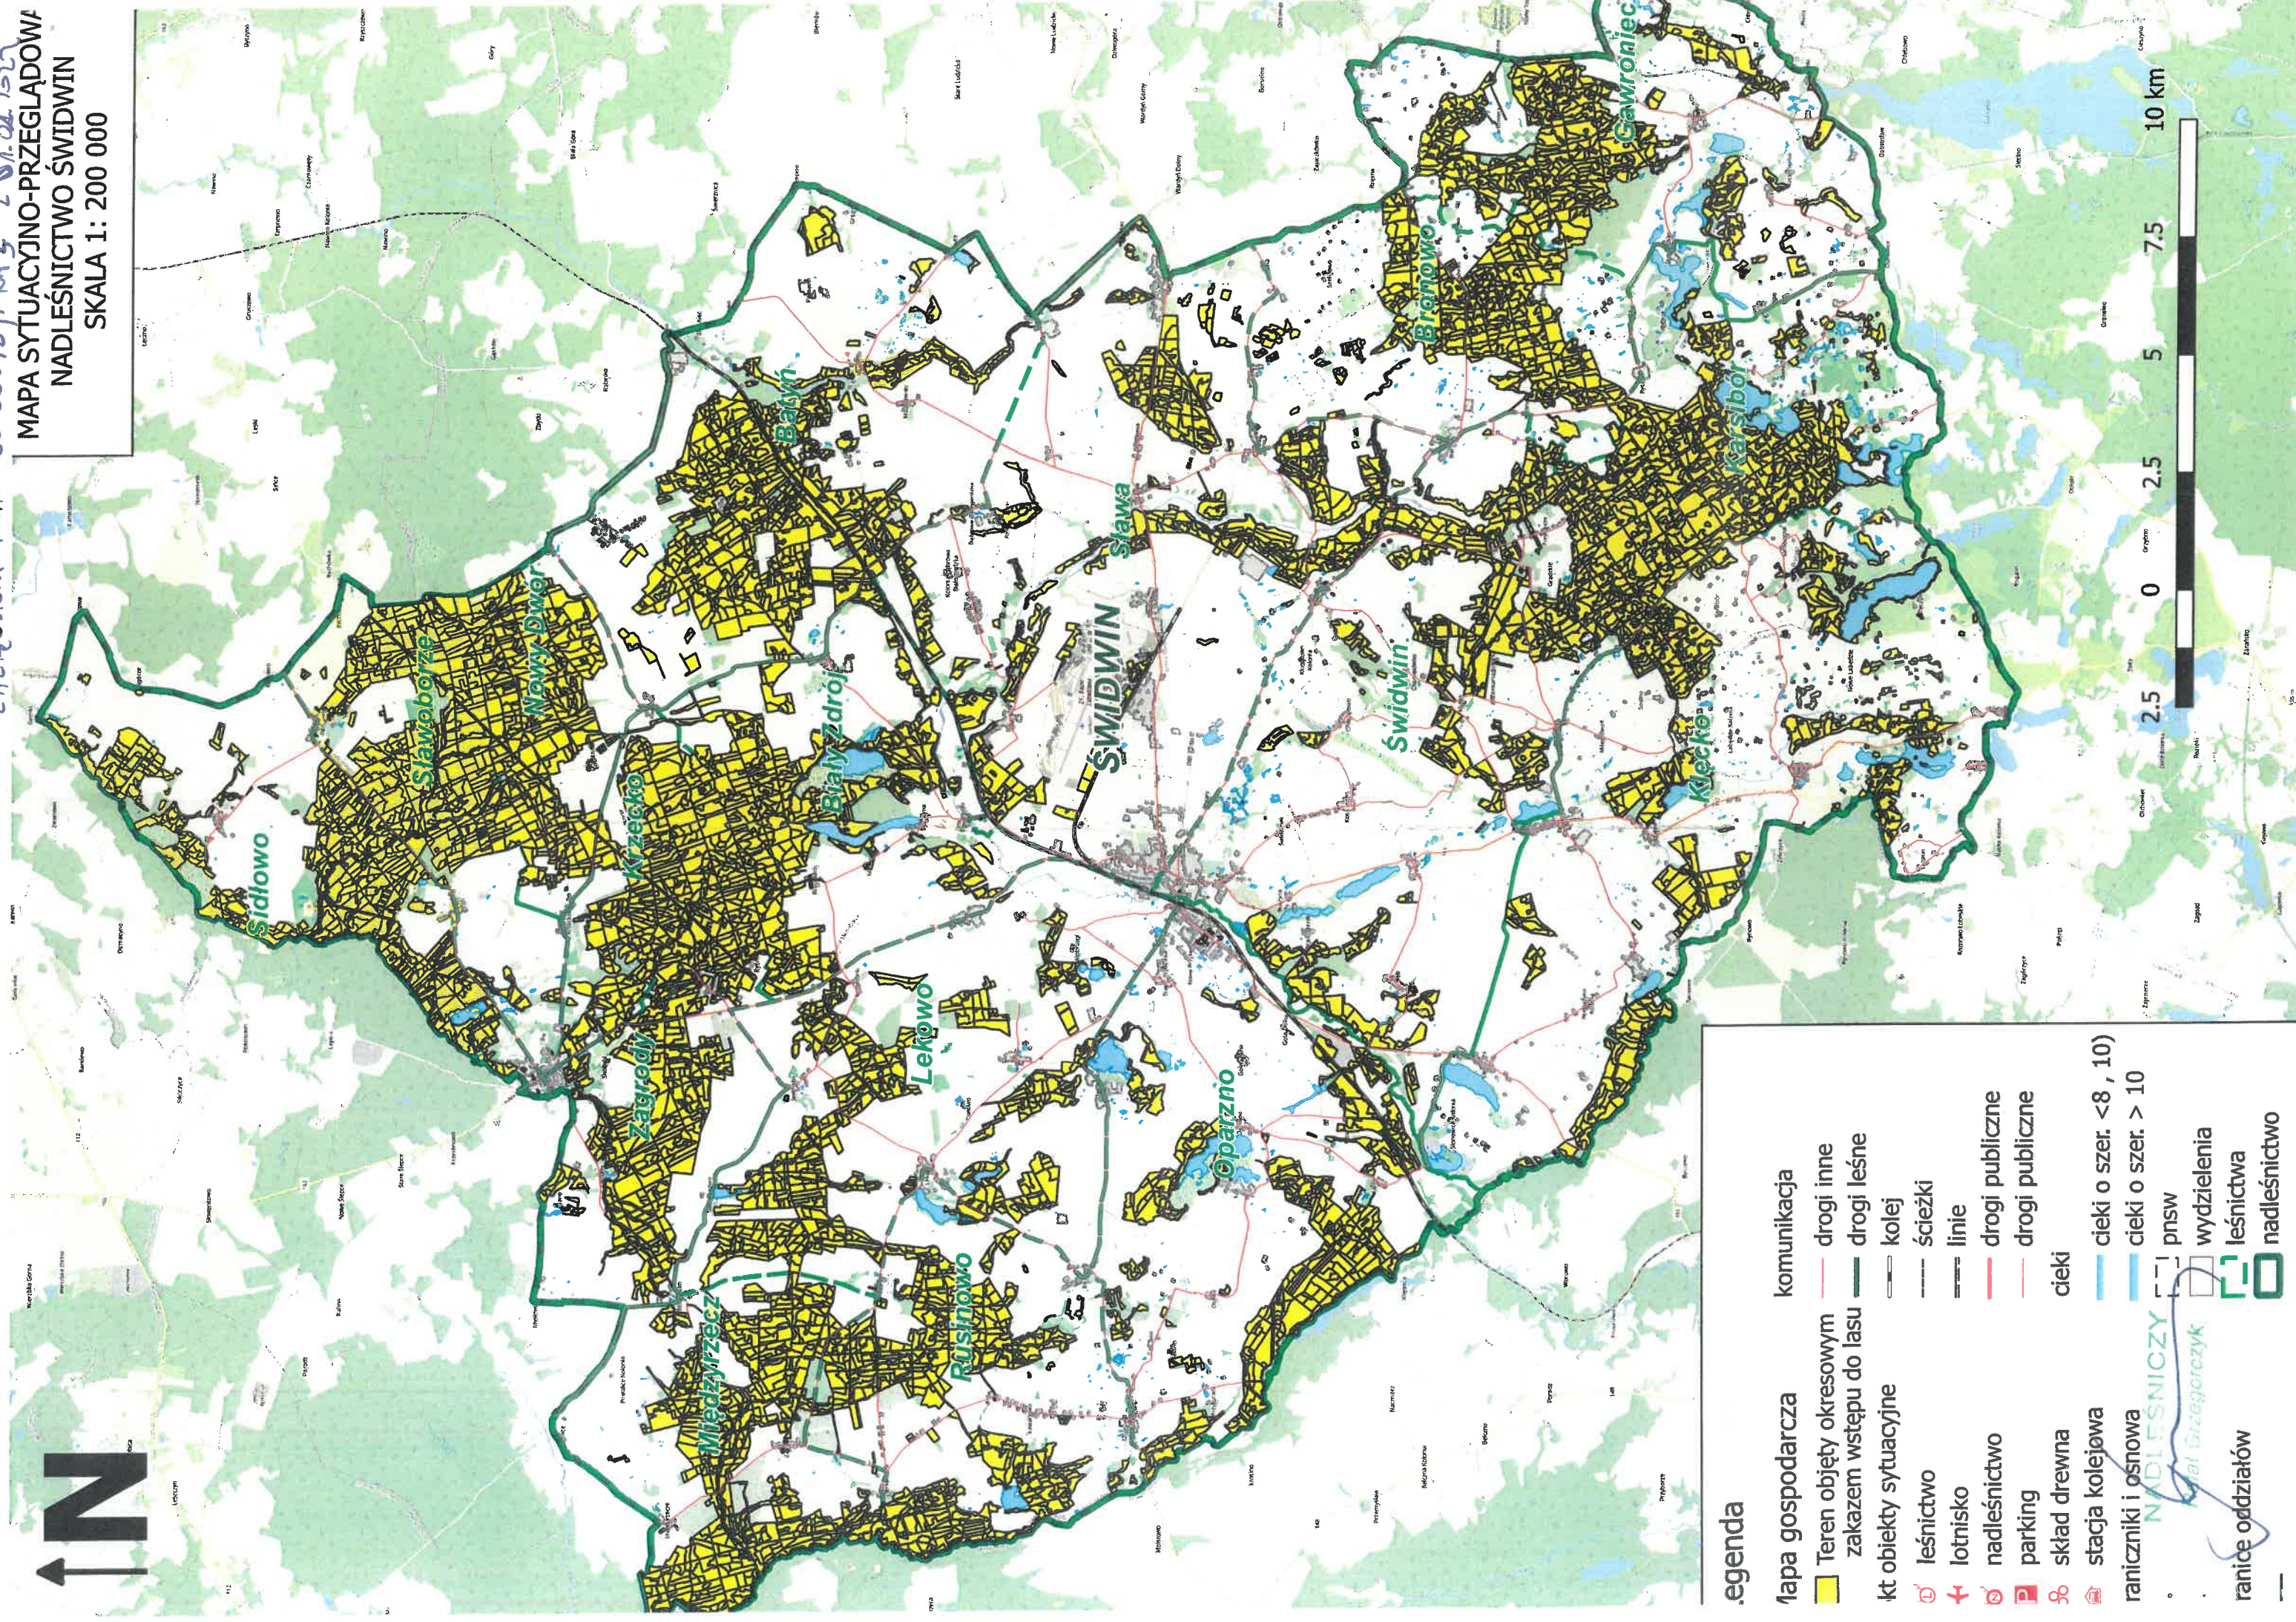

LABĄCZNIK NWA DO UBEZPIECZENIA  
 MAPA SYTUACYJNO-PRZEGŁĄDOWA  
 NADLEŚNICTWO ŚWIDWIN  
 SKALA 1: 200 000

**legenda**

- mapa gospodarcza** komunikacja
- Teren objęty okresowym zakazem wstępu do lasu
  - drogi inne
  - drogi leśne
  - koleje
  - ścieżki
  - linie
  - drogi publiczne
  - drogi publiczne
  - ciekł
  - ciekł o szer. < 8, 10
  - ciekł o szer. > 10
  - pnsw
  - wydzielenia
  - leśnictwa
  - nadleśnictwo
- kt obiekty sytuacyjne**
- leśnictwo
  - lotnisko
  - nadleśnictwo
  - parking
  - skład drewna
  - stacja kolejowa
  - raniczniki i osnowa
- ranice oddziałów**
- NADLEŚNICZY
  - Wiel Grzegorzczak