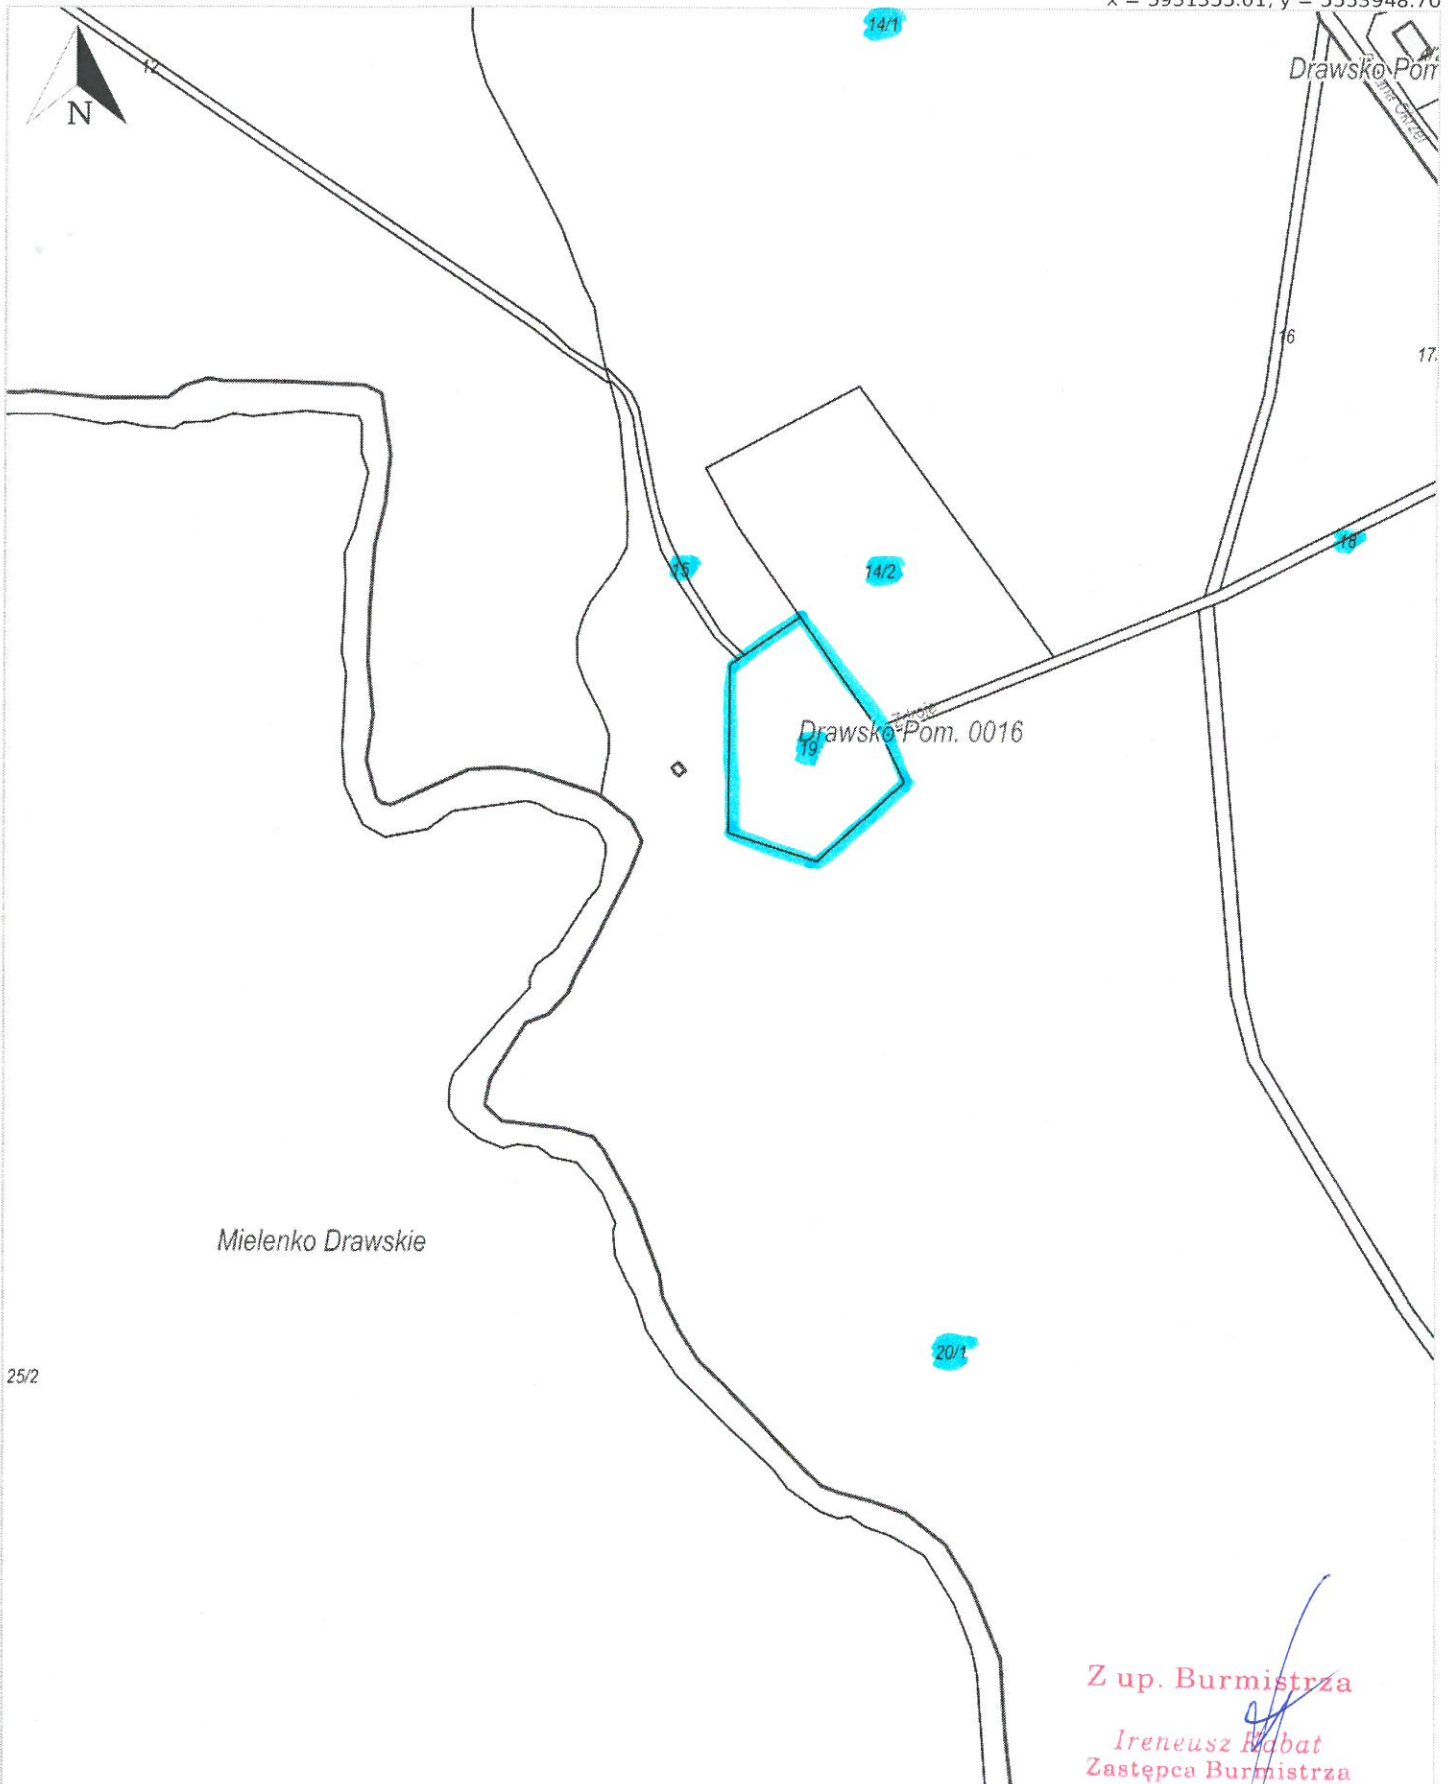

Wydruk z systemu IntraEWID

< Podtytuł >

skala 1: 2 000

układ współrzędnych 2000 strefa 5 (15°)

x = 5931355.01, y = 5553948.70

Z up. Burmistrza

Ireneusz Kabał
Zastępca Burmistrza

x = 5930686.14, y = 5553417.42

Mielenko Drawskie, Drawsko Pomorskie obszar wiejski | Drawsko Pom. 0016, Drawsko Pomorskie miasto | Drawsko Pom. 0018, Drawsko Pomorskie miasto